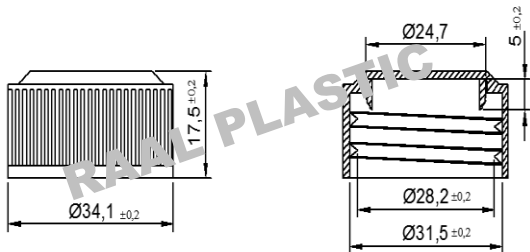

Código: RAAL00303

Descrição: TAMPA REFIL

DESENHO / DIMENSÕES

ESTE DOCUMENTO É DE PROPRIEDADE EXCLUSIVA DA RAALPLASTIC, SUA DIVULGAÇÃO SEM PRÉVIO CONSENTIMENTO POR ESCRITO É EXTREMAMENTE PROIBIDA; O DESCUMPRIMENTO IMPLICA EM PENALIDADES LEGAIS.