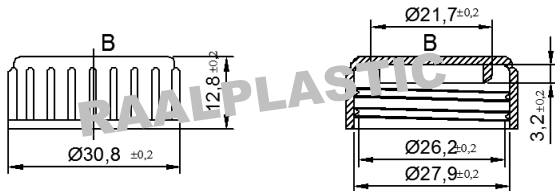

Código: RAAL00306

Descrição: TAMPA REFIL

DESENHO / DIMENSÕES

ESTE DOCUMENTO É DE PROPRIEDADE EXCLUSIVA DA RAALPLASTIC, SUA DIVULGAÇÃO SEM PRÉVIO CONSENTIMENTO POR ESCRITO É EXTREMAMENTE PROIBIDA; O DESCUMPRIMENTO IMPLICA EM PENALIDADES LEGAIS.