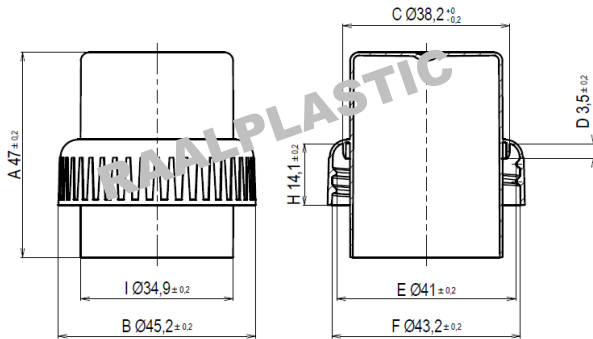

Código: RAAL00410

Descrição: TAMPA DOSADORA 40ml C/ COPO

DESENHO / DIMENSÕES

ESTE DOCUMENTO É DE PROPRIEDADE EXCLUSIVA DA RAALPLASTIC, SUA DIVULGAÇÃO SEM PRÉVIO CONSENTIMENTO POR ESCRITO É EXTREMAMENTE PROIBIDA; O DESCUMPRIMENTO IMPLICA EM PENALIDADES LEGAIS.