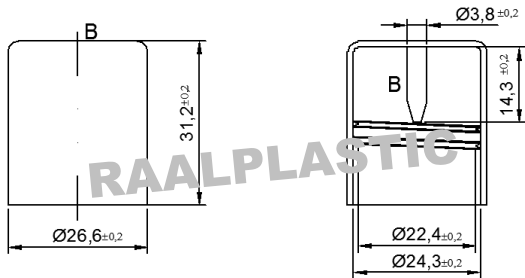

Código: RAAL00440

Descrição: TAMPA ÓLEO

DESENHO / DIMENSÕES

ESTE DOCUMENTO É DE PROPRIEDADE EXCLUSIVA DA RAALPLASTIC, SUA DIVULGAÇÃO SEM PRÉVIO CONSENTIMENTO POR ESCRITO É EXTREMAMENTE PROIBIDA; O DESCUMPRIMENTO IMPLICA EM PENALIDADES LEGAIS.