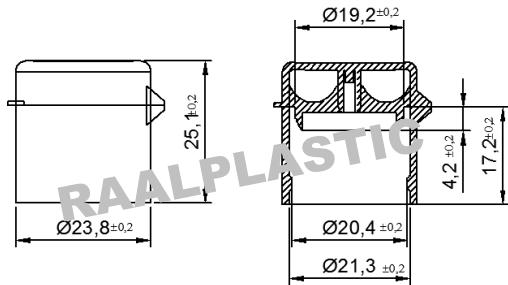

Código: RAAL00471

Descrição: TAMPA FLIP-TOP LUSTRA MOVÉIS

DESENHO / DIMENSÕES

ESTE DOCUMENTO É DE PROPRIEDADE EXCLUSIVA DA RAALPLASTIC, SUA DIVULGAÇÃO SEM PRÉVIO CONSENTIMENTO POR ESCRITO É EXTREMAMENTE PROIBIDA; O DESCUMPRIMENTO IMPLICA EM PENALIDADES LEGAIS.