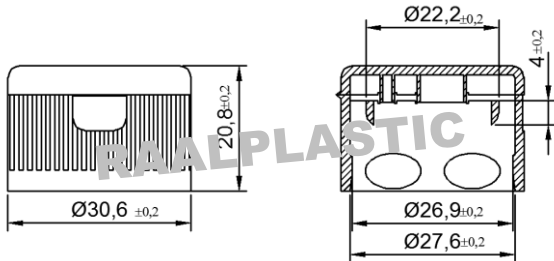

Código: RAAL00472

Descrição: TAMPA FLIP-TOP PINHO C/ TRAVA

DESENHO / DIMENSÕES

ESTE DOCUMENTO É DE PROPRIEDADE EXCLUSIVA DA RAALPLASTIC, SUA DIVULGAÇÃO SEM PRÉVIO CONSENTIMENTO POR ESCRITO É EXTREMAMENTE PROIBIDA; O DESCUMPRIMENTO IMPLICA EM PENALIDADES LEGAIS.