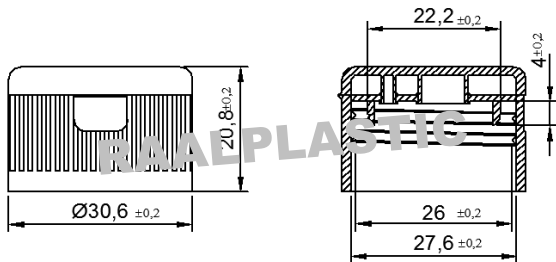

Código: RAAL00473

Descrição: TAMPA FLIP-TOP PINHO C/ ROSCA

DESENHO / DIMENSÕES

ESTE DOCUMENTO É DE PROPRIEDADE EXCLUSIVA DA RAALPLASTIC, SUA DIVULGAÇÃO SEM PRÉVIO CONSENTIMENTO POR ESCRITO É EXTREMAMENTE PROIBIDA; O DESCUMPRIMENTO IMPLICA EM PENALIDADES LEGAIS.